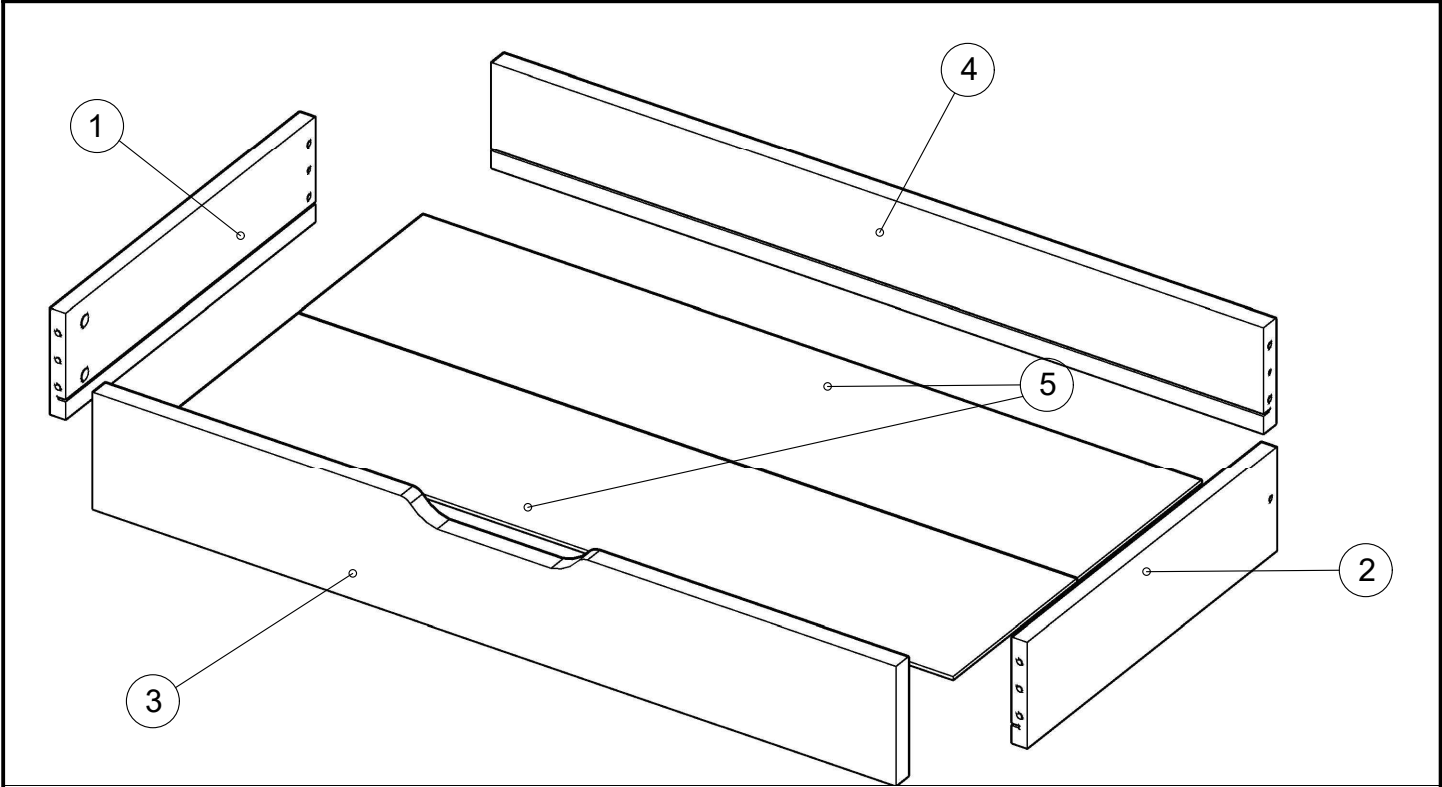

Szuflada

Ref	Dimensions	Visual	Qty	Ctn	Ref	Dimensions	Qty
1	46 x 12 cm		1	1	A	7 x 50 mm	2
					B	8 x 35 mm	4
2	46 x 12 cm		1	1	C	8 x 35 mm	4
					D	8 x 35 mm	4
3	98 x 14 cm		1	1	E	8 x 35 mm	8
					F	N/A	4
4	94 x 12 cm		1	1	G	N/A	1
					H	16 x 937 mm	1
5	95 x 23 cm		2	1			